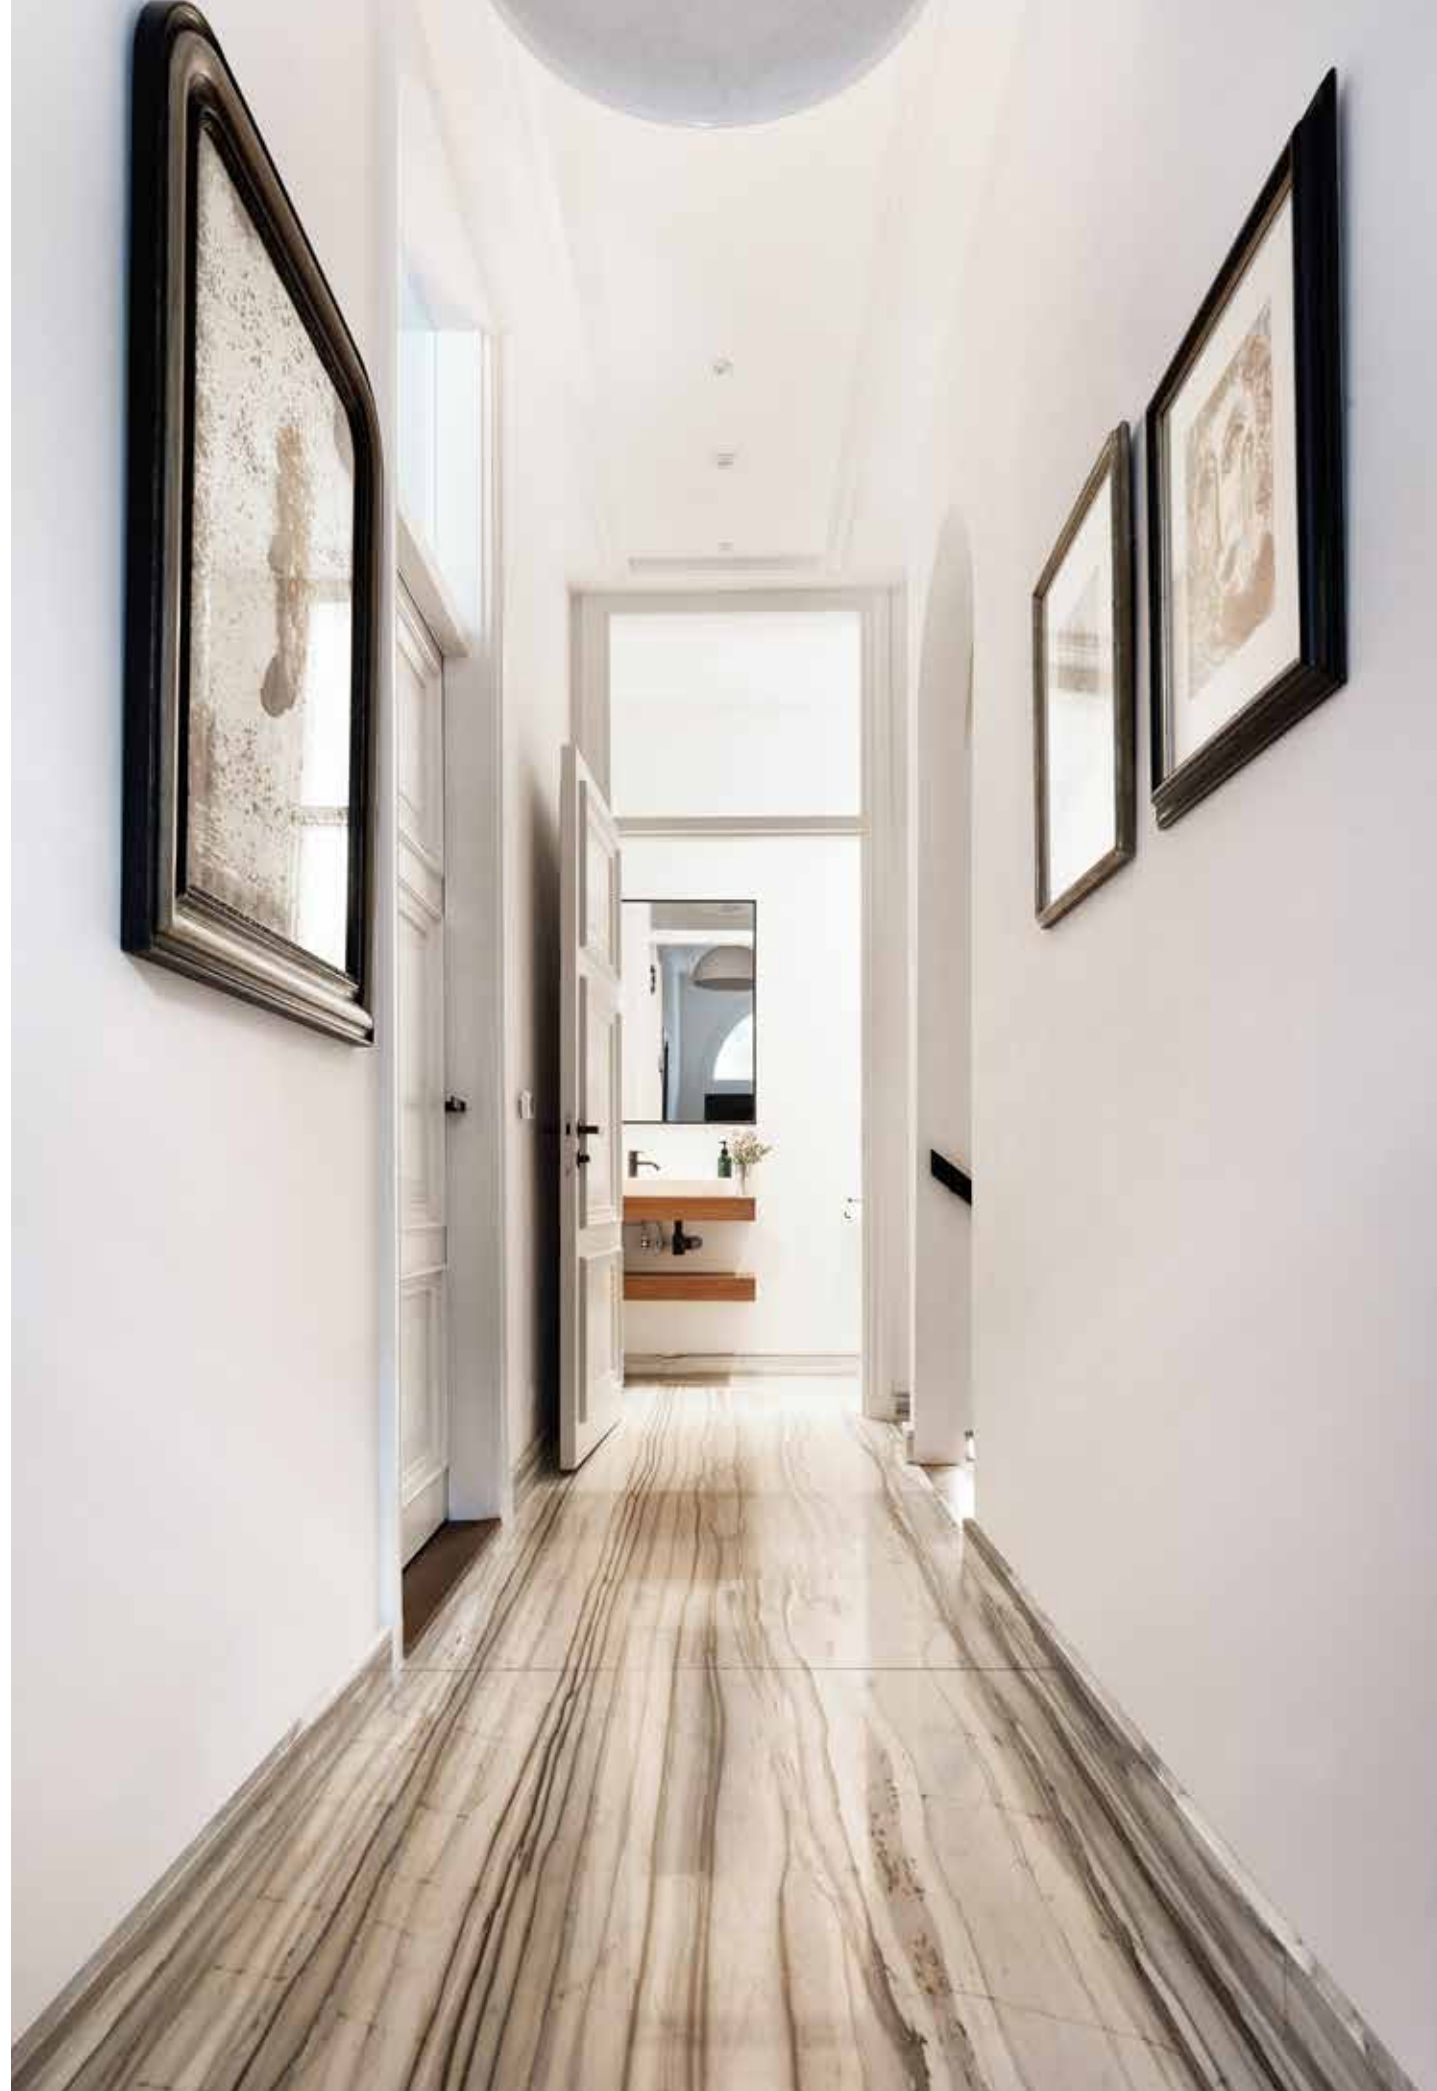

Meddia Mohammadi: "In het souterrain creëerden we een lange gang die van de slaapkamer aan de achterzijde loopt tot aan badkamer aan de voorzijde van het pand. Aan weerszijden van de gang pasten we kastruimte toe. Het notenhout legt een link met de natuur uit de tuin en vormt als het ware een donkere tunnel in een bos. De wastafel die je ziet, is het lichtpuntje aan het einde van deze tunnel. Via de spiegel boven de uit Perzische onyx bestaande wastafel hebben de bewoners zicht op de achtergelegen tuin en op hun slaapvertrek. Het notenhout loopt door tot in de badkamer. Tijdens de grondige renovatie besloten we de vloer in het souterrain te slopen. Het beeld dat we toen zagen, was dat zwarte aarde en schimmel zich in een soort takvorm rondom de oude vloer hadden genesteld. De nieuwe vloer van de natuursteen Belvedere is een knipoog naar die situatie."

"De prachtige wellnessruimte situeerden we in het gastenverblijf van de woning. De gedachtegang hierachter is dat iedere keer als de bewoners behoefte hebben aan rust en ontspanning ze voor hun gevoel naar een ruimte gaan, die niet van hen is. Dat maakt een verblijf in het fraaie badmeubel – dat onder meer dienstdoet als sauna of stoomcabine – net wat specialer dan wanneer het hun eigen badkamer zou betreffen. Qua materiaal maakten we gebruik van Perzische witte onyx, de natuursteen Crema en een mozaïek van schelpen uit de Indische Oceaan. Omdat de bewoners graag vrienden en familie ontvangen, is het luxe wellness-vertrek ruim qua opzet", aldus Meddia, die aanstipt dat Ontwerpstudio Piastrelle het prachtige resultaat bereikte in samenwerking met enkele vaste partners, waarmee het bedrijf veelzijdig hoogwaardige totaalprojecten realiseert."