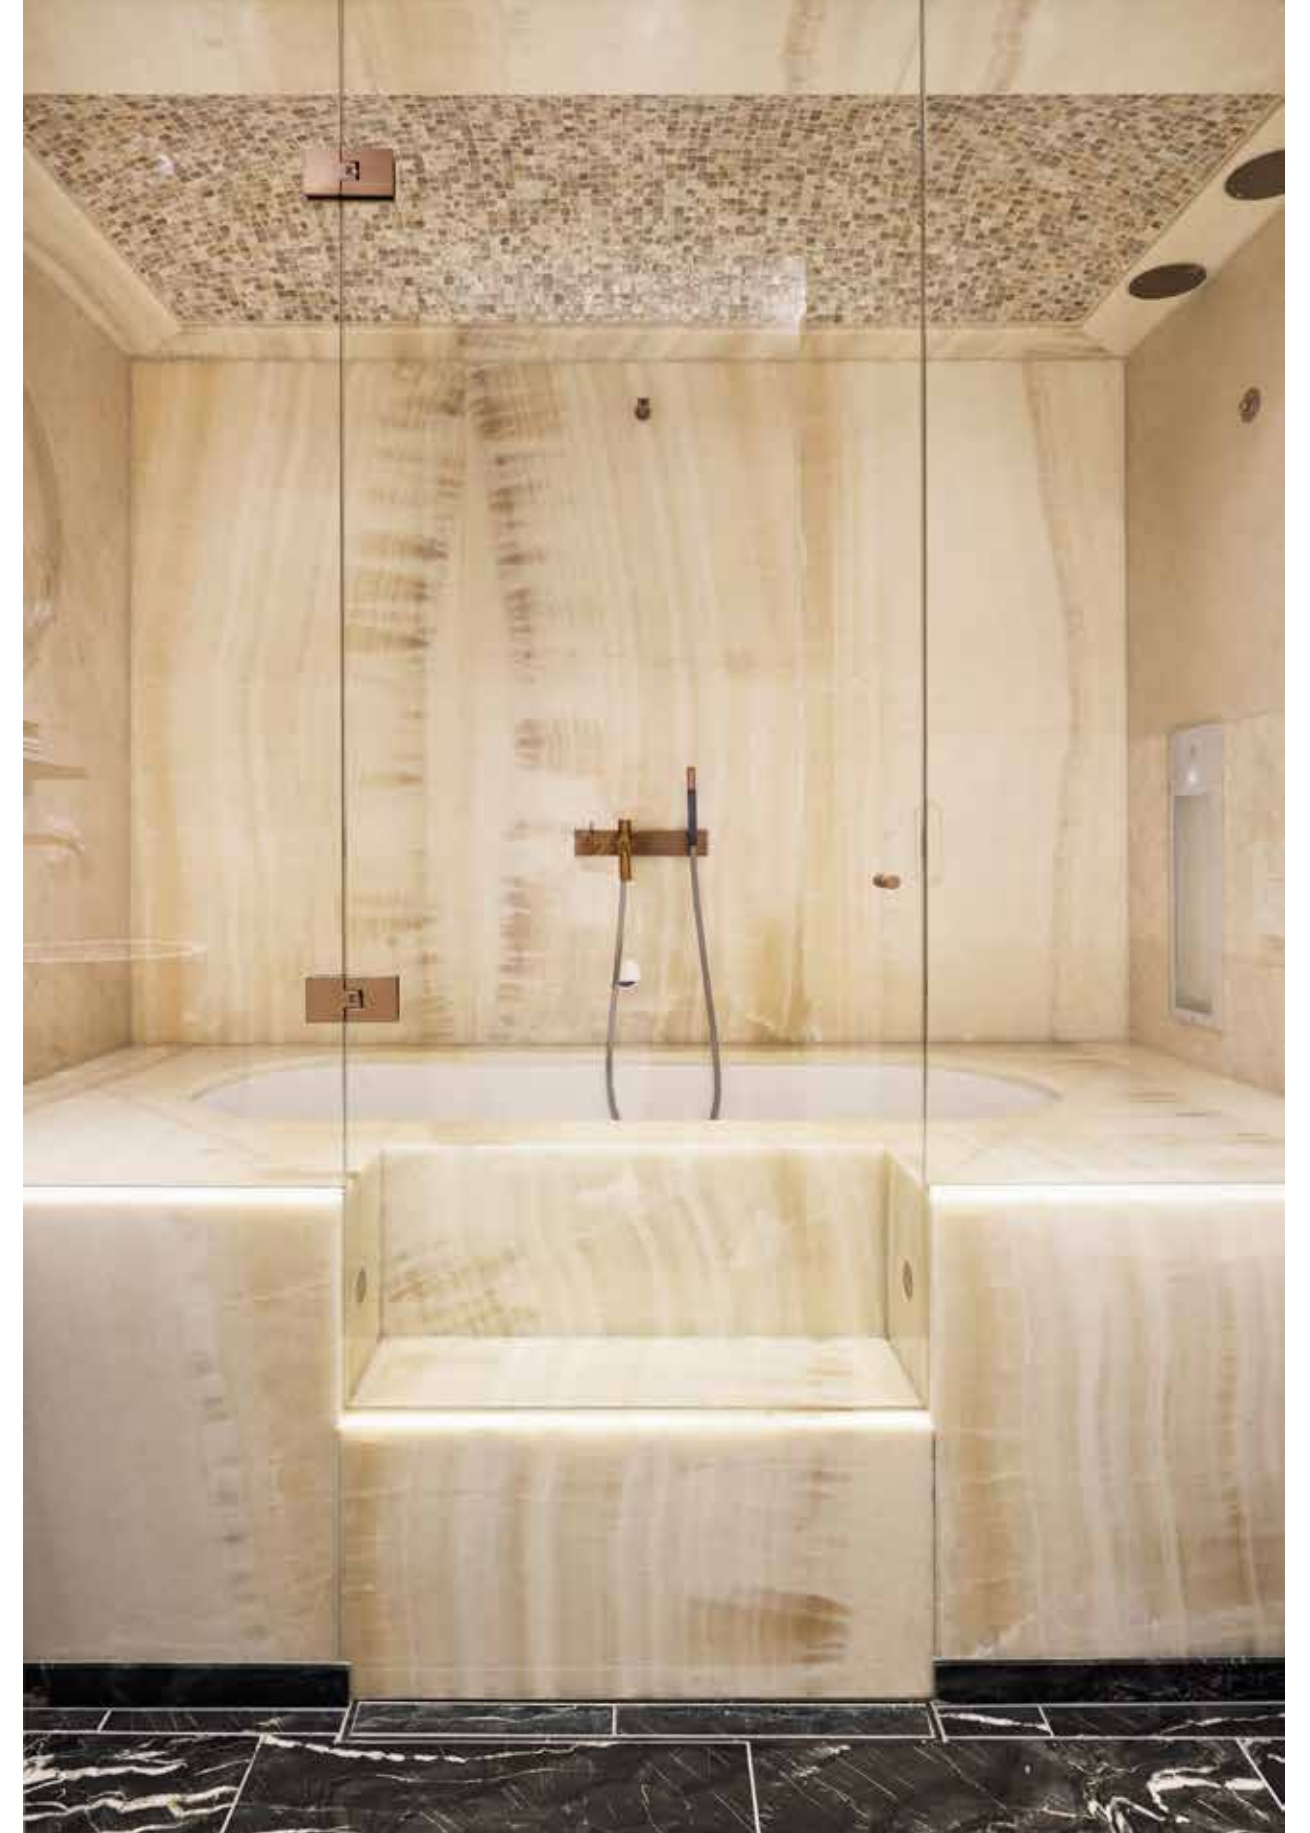

Meddia Mohammadi: "In het souterrain creëerden we een lange gang die van de slaapkamer aan de achterzijde loopt tot aan badkamer aan de voorzijde van het pand. Aan weerszijden van de gang pasten we kastruimte toe. Het notenhout legt een link met de natuur uit de tuin en vormt als het ware een donkere tunnel in een bos. De wastafel die je ziet, is het lichtpuntje aan het einde van deze tunnel. Via de spiegel boven de uit Perzische onyx bestaande wastafel hebben de bewoners zicht op de achtergelegen tuin en op hun slaapvertrek. Het notenhout loopt door tot in de badkamer. Tijdens de grondige renovatie besloten we de vloer in het souterrain te slopen. Het beeld dat we toen zagen, was dat zwarte aarde en schimmel zich in een soort takvorm rondom de oude vloer hadden genesteld. De nieuwe vloer van de natuursteen Belvedere is een knipoog naar die situatie."

"De prachtige wellnessruimte situeerden we in het gastenverblijf van de woning. De gedachtegang hierachter is dat iedere keer als de bewoners behoefte hebben aan rust en ontspanning ze voor hun gevoel naar een ruimte gaan, die niet van hen is. Dat maakt een verblijf in het fraaie badmeubel – dat onder meer dienstdoet als sauna of stoomcabine – net wat specialer dan wanneer het hun eigen badkamer zou betreffen. Qua materiaal maakten we gebruik van Perzische witte onyx, de natuursteen Crema en een mozaïek van schelpen uit de Indische Oceaan. Omdat de bewoners graag vrienden en familie ontvangen, is het luxe wellness-vertrek ruim qua opzet", aldus Meddia, die aanstipt dat Ontwerpstudio Piastrelle het prachtige resultaat bereikte in samenwerking met enkele vaste partners, waarmee het bedrijf veelzijdig hoogwaardige totaalprojecten realiseert."