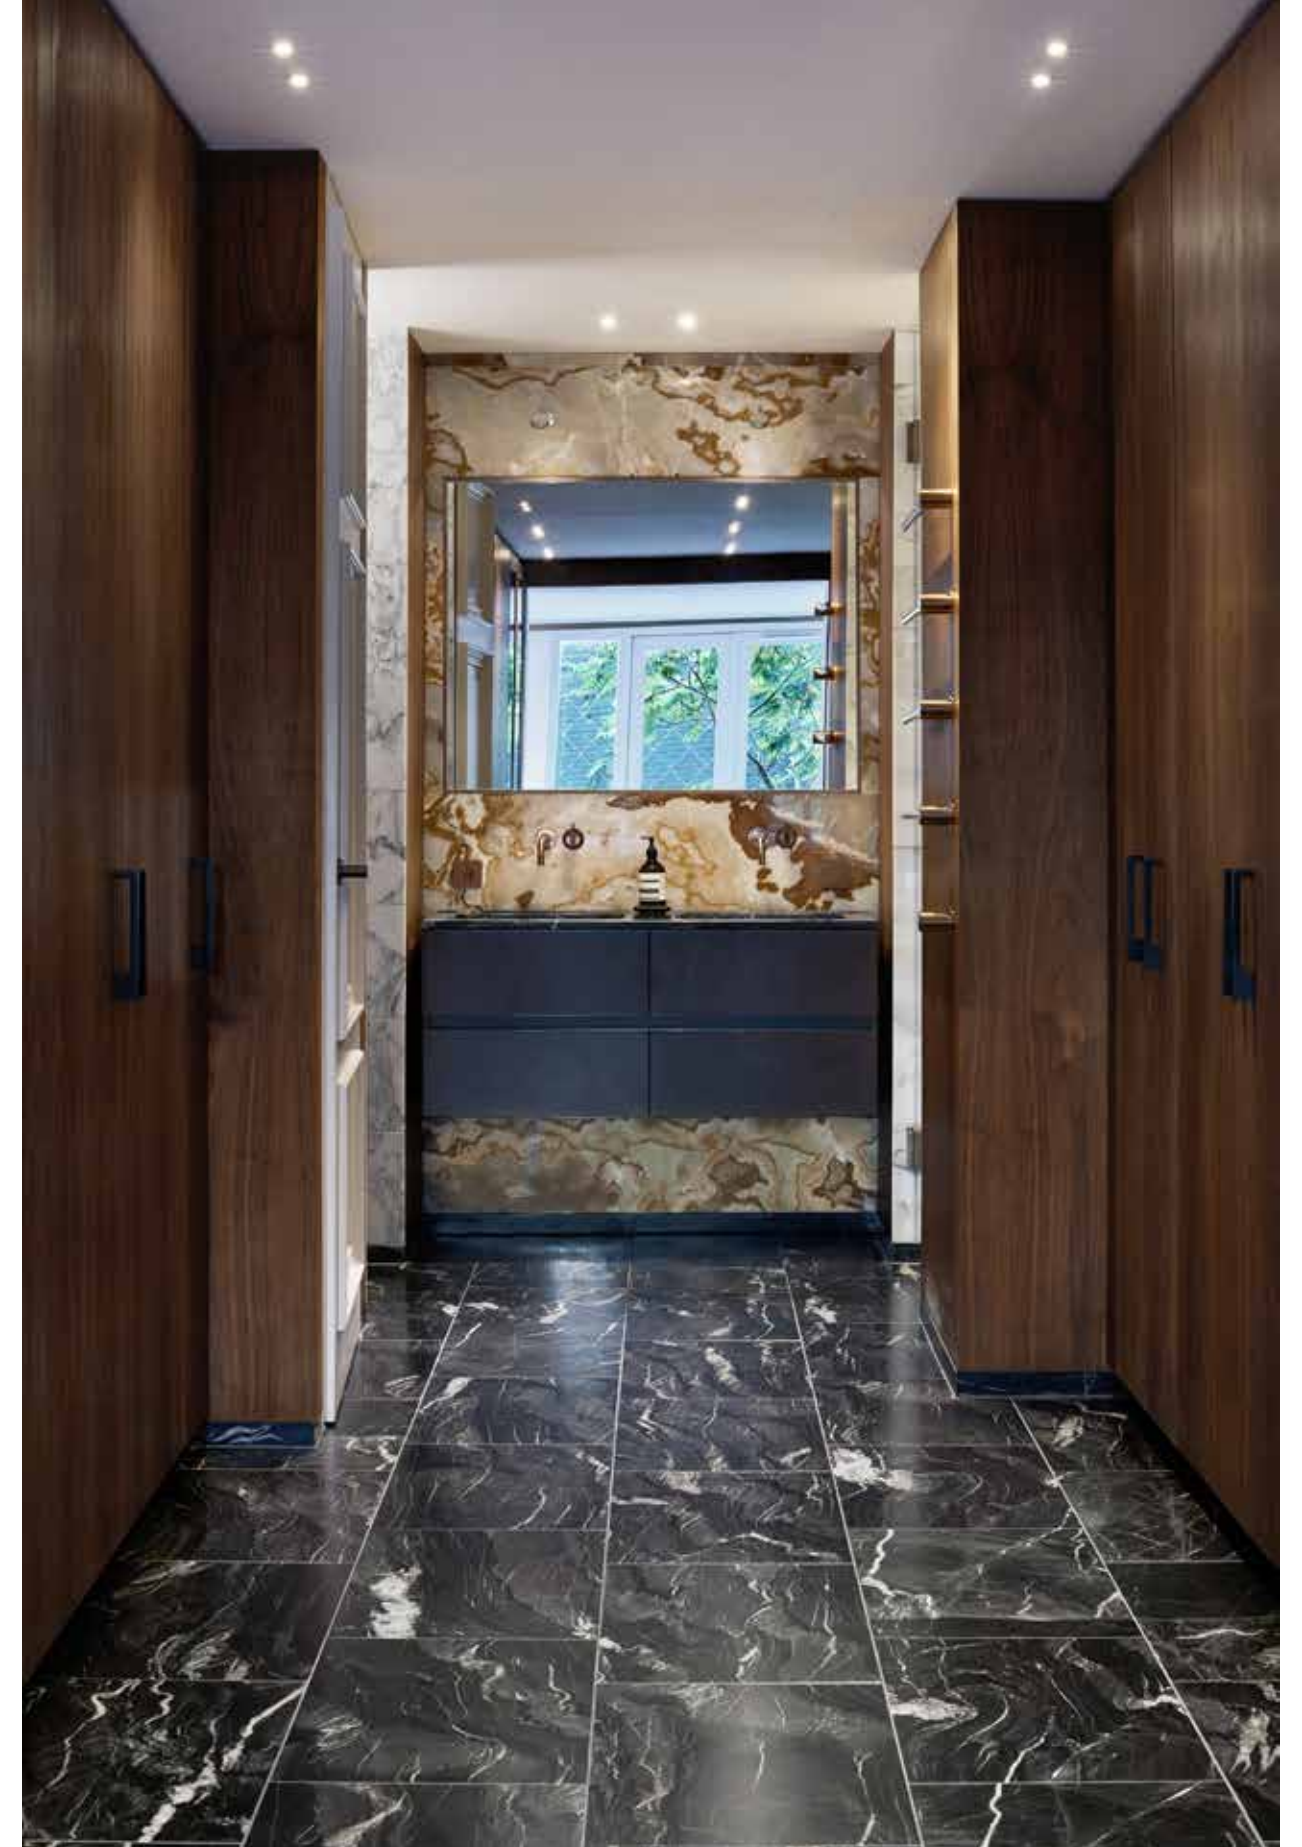

Elke ruimte een kunstwerk

NAAR INTERIEURS VAN ONTWERPSTUDIO PIASTRELLE BLIJF JE KIJKEN. ZE VERTELLEN HET VERHAAL VAN DE HISTORIE VAN HET PAND EN ZIJN VERTALINGEN VAN DE WOONDROMEN VAN DE OPDRACHTGEVERS. OVER ELK DETAIL IS NAGEDACHT. ALLES KLOPT. HET ZIJN KUNSTWERKEN, WAARIN GELEEFD MAG WORDEN. MEDDIA MOHAMMADI, (INTERIEUR)ARCHITECT EN PRODUCTDESIGNER BIJ PIASTRELLE, GEEFT INZICHT IN HET CREATIEVE PROCES DAT LEIDDE TOT DE TOTSTANDKOMING VAN HET OOGSTRELENDE INTERIEUR VAN HET VOLLEDIG GERENOVEERDE AMSTERDAMSE HERENHUIS.

Meddia Mohammadi: "In het souterrain creëerden we een lange gang die van de slaapkamer aan de achterzijde loopt tot aan badkamer aan de voorzijde van het pand. Aan weerszijden van de gang pasten we kastruimte toe. Het notenhout legt een link met de natuur uit de tuin en vormt als het ware een donkere tunnel in een bos. De wastafel die je ziet, is het lichtpuntje aan het einde van deze tunnel. Via de spiegel boven de uit Perzische onyx bestaande wastafel hebben de bewoners zicht op de achtergelegen tuin en op hun slaapvertrek. Het notenhout loopt door tot in de badkamer. Tijdens de grondige renovatie besloten we de vloer in het souterrain te slopen. Het beeld dat we toen zagen, was dat zwarte aarde en schimmel zich in een soort takvorm rondom de oude vloer hadden genesteld. De nieuwe vloer van de natuursteen Belvedere is een knipoog naar die situatie."