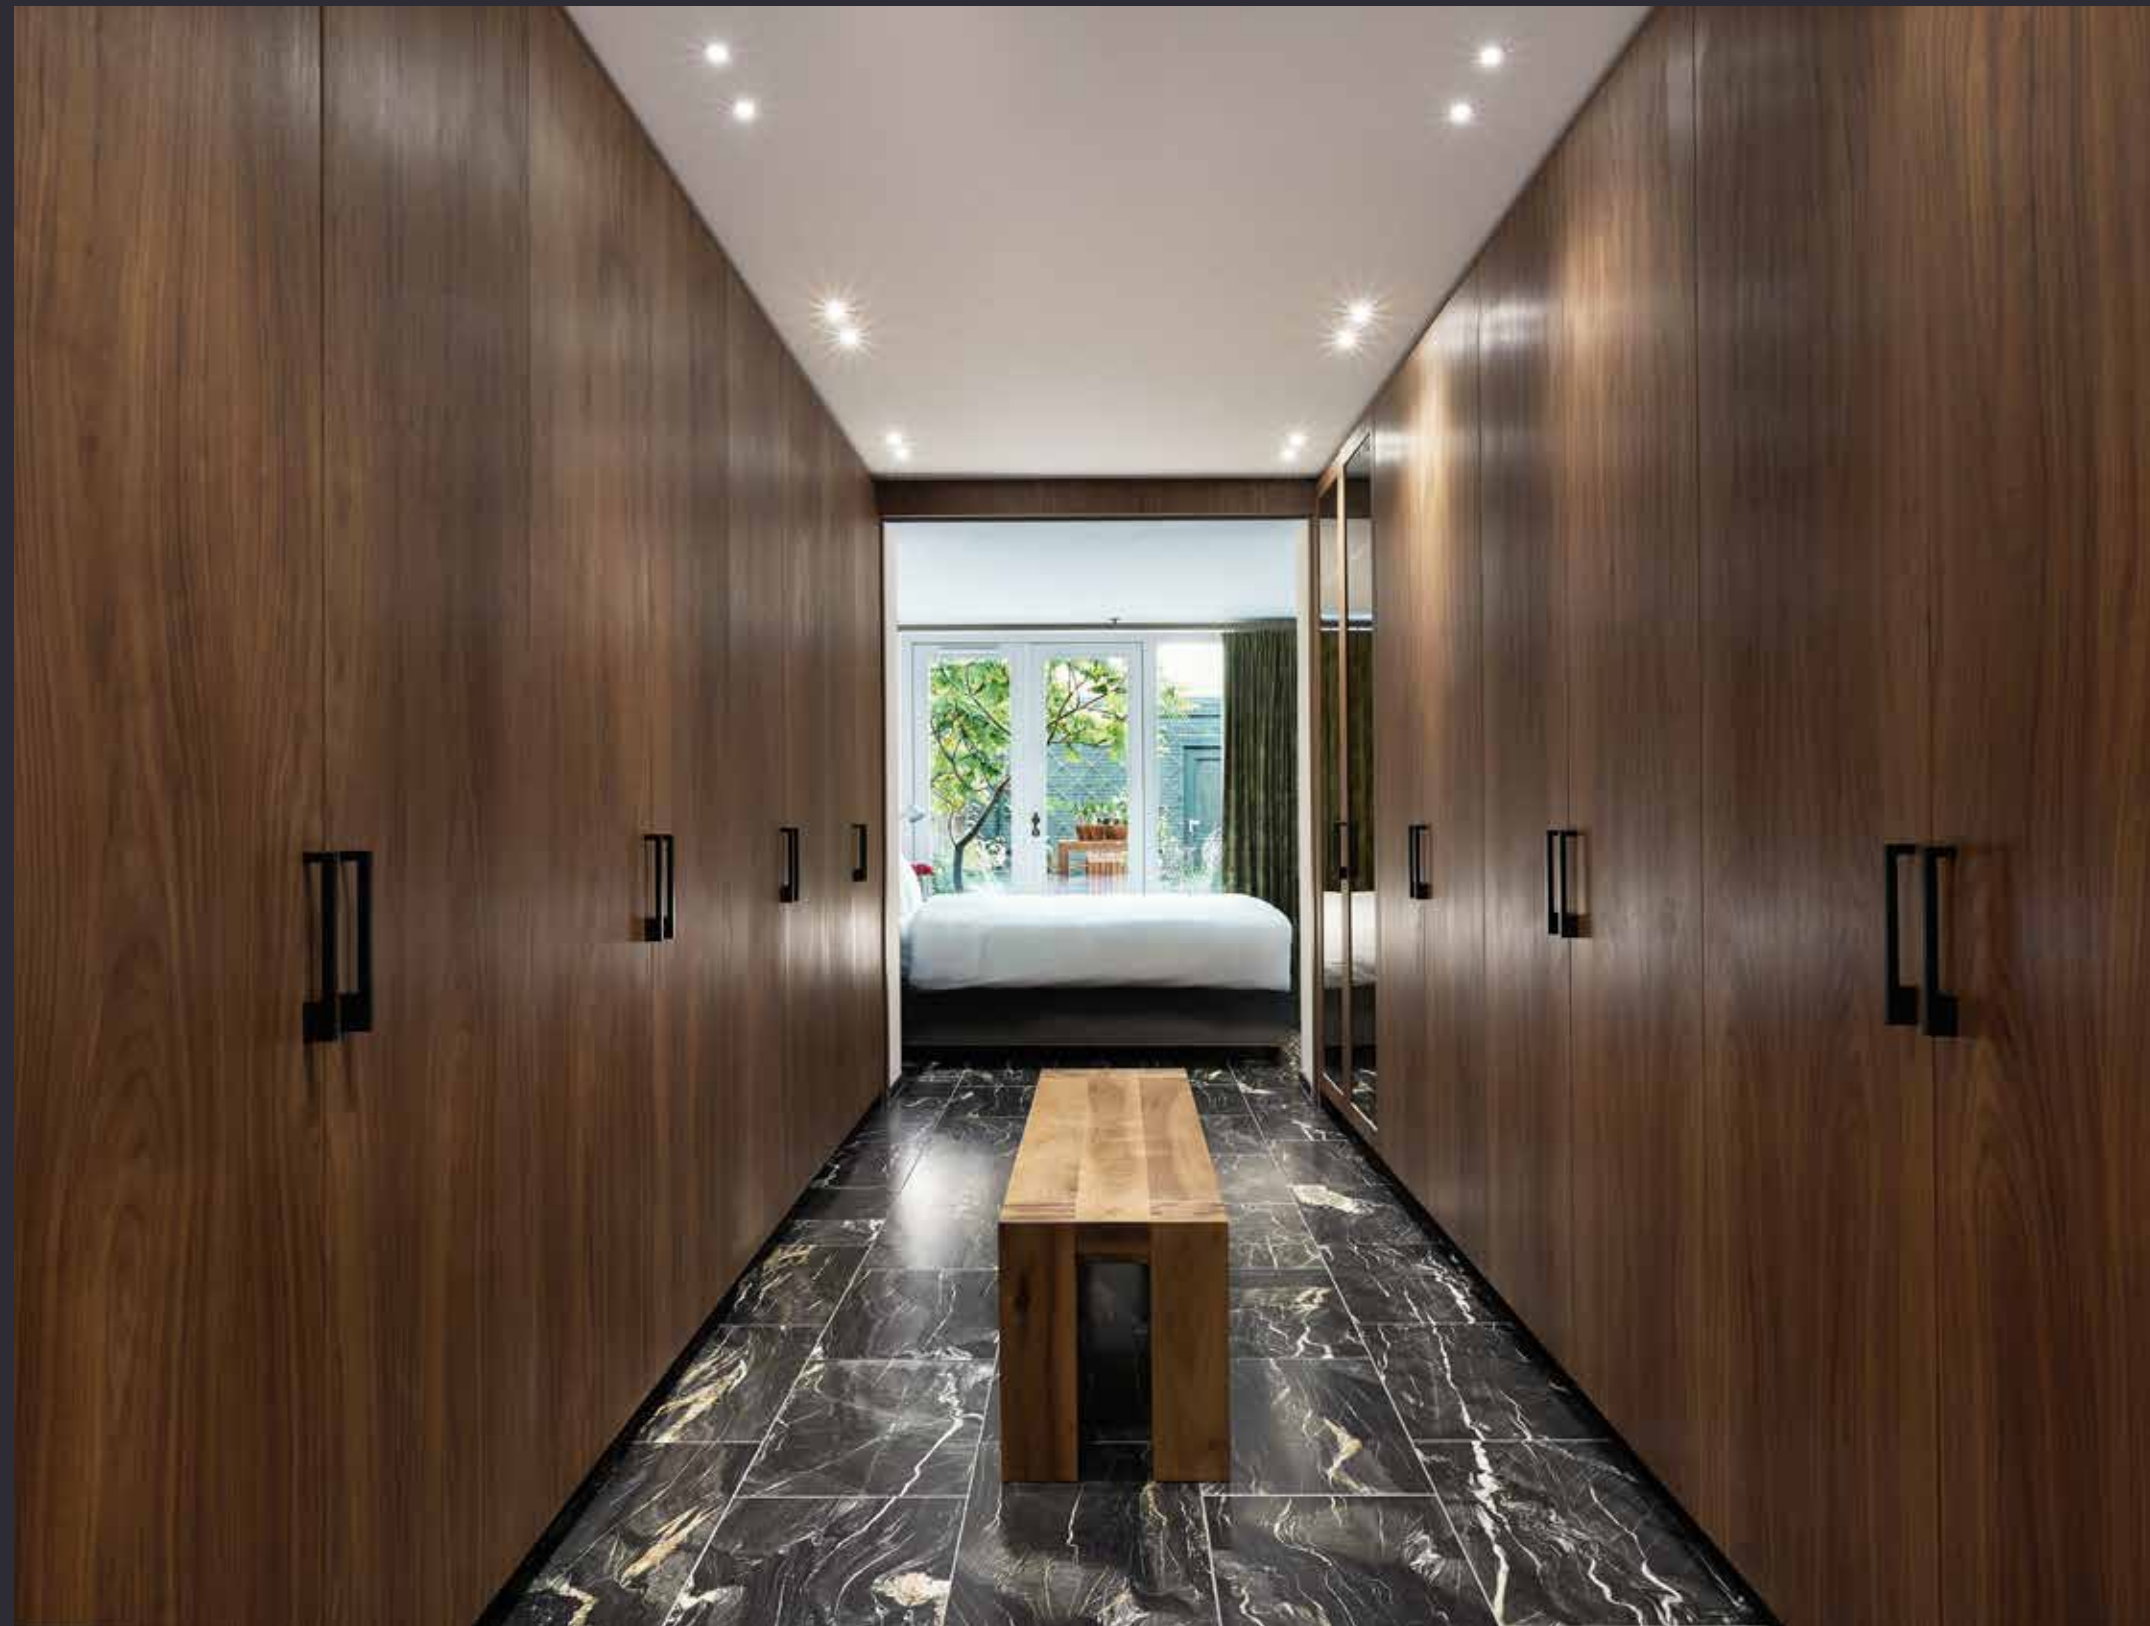

Daardoor gelden ze voor ons ook als een prettige sparringpartner. Als Marfred zegt dat het onmogelijk is om een bepaald ontwerp te realiseren, begint hij er niet aan. Samen zoeken we dan naar een even mooi alternatief. Ook blinkt het bedrijf uit in een goede nazorg, is zijn team uiterst betrouwbaar en werken ze niet alleen als hoogwaardige interieurbouwer, maar indien gewenst ook als uitvoerende aannemer.”

“De hoge mate van exclusiviteit, creativiteit en diversiteit in hun ontwerpen”, geeft Marfred Moes als antwoord op de vraag wat hem zo aanspreekt in het werk van Ontwerpstudio Piastrelle. De eigenaar van het kwaliteitsbedrijf vervolgt: “Ze werken graag met bijzondere en uitzonderlijke materialen en bedienen een klantenkring in het hoge(re) segment. Dat maakt het produceren van de maatwerkmeubels uitdagend en afwisselend. De creativiteit van Piastrelle brengt vaak ontzettend mooie ontwerpen naar voren die wellicht lastig uit te voeren zijn, maar wij denken als bedrijf altijd mee. Mocht het praktisch niet uitvoerbaar of lastig uitvoerbaar zijn dan komen wij, zoals Alexander al aangeeft, met een goed en mooi alternatief. We voelen en vullen elkaar telkens weer goed aan, zowel tijdens het ontwerpproces als tijdens de uitvoering. Wij hebben allebei oog voor detail, streven beiden het allerhoogste kwaliteitsniveau na en gaan verder waar anderen stoppen.”

Op de vloer zien we de prachtige kwartsietsoort Belvedere. In de walk-through closet is kersenhout toegepast.